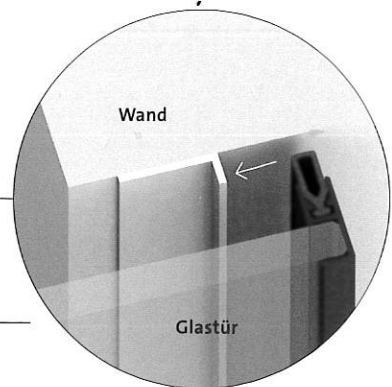

VIelfÄLTIGE ANWENDUNG

KÜCHE

BAD

HOME OFFICE

HOBBYRAUM

DIE TECHNIK – MAXIMAL EFFEKTIV, MINIMAL SICHTBAR

Eine Gummilippe dichtet direkt in die Wandleibung ab.

Eine Gummilippe dichtet an einen, an der Wand montierten Aluminiumwinkel.

Eine Bürste schließt die Tür zum Boden ab.

PRODUKTEIGENSCHAFTEN

- _ passend für Planeo 120
- _ Wandmontage, 1-flügelig
- _ für Glasstärke 8 mm
- _ maximales Glastürmaß: 1100 x 2200 mm
- _ als Standard- und Sondermaß erhältlich
- _ mit Softeinzug erhältlich