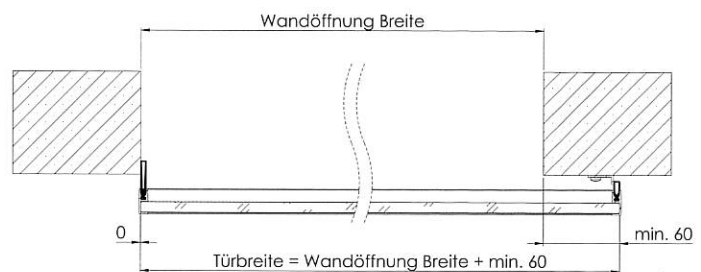

VIelfÄLTIGE ANWENDUNG

KÜCHE

BAD

HOME OFFICE

HOBBYRAUM

DIE TECHNIK – MAXIMAL EFFEKTIV, MINIMAL SICHTBAR

Eine Gummilippe dichtet direkt in die Wandleibung ab.

Eine Gummilippe dichtet an einen, an der Wand montierten Aluminiumwinkel.

Eine Bürste schließt die Tür zum Boden ab.

PRODUKTEIGENSCHAFTEN

- _ passend für Planeo 120
- _ Wandmontage, 1-flügelig
- _ für Glasstärke 8 mm
- _ maximales Glastürmaß: 1100 x 2200 mm
- _ als Standard- und Sondermaß erhältlich
- _ mit Softeinzug erhältlich