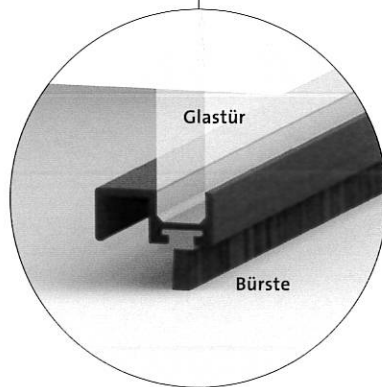

VIelfÄLTIGE ANWENDUNG

KÜCHE

BAD

HOME OFFICE

HOBBYRAUM

DIE TECHNIK – MAXIMAL EFFEKTIV, MINIMAL SICHTBAR

Eine Gummilippe dichtet direkt in die Wandleibung ab.

Eine Gummilippe dichtet an einen, an der Wand montierten Aluminiumwinkel.

Eine Bürste schließt die Tür zum Boden ab.

PRODUKTEIGENSCHAFTEN

- _ passend für Planeo 120
- _ Wandmontage, 1-flügelig
- _ für Glasstärke 8 mm
- _ maximales Glastürmaß: 1100 x 2200 mm
- _ als Standard- und Sondermaß erhältlich
- _ mit Softeinzug erhältlich