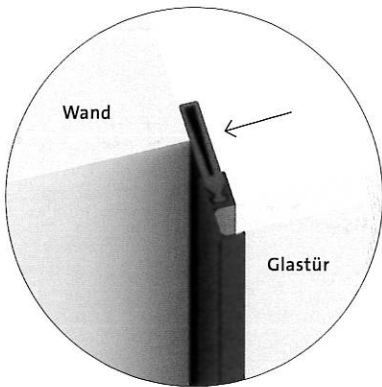

VIelfÄLTIGE ANWENDUNG

KÜCHE

BAD

HOME OFFICE

HOBBYRAUM

DIE TECHNIK – MAXIMAL EFFEKTIV, MINIMAL SICHTBAR

Eine Gummilippe dichtet direkt in die Wandleibung ab.

Eine Gummilippe dichtet an einen, an der Wand montierten Aluminiumwinkel.

Eine Bürste schließt die Tür zum Boden ab.

PRODUKTEIGENSCHAFTEN

- _ passend für Planeo 120
- _ Wandmontage, 1-flügelig
- _ für Glasstärke 8 mm
- _ maximales Glastürmaß: 1100 x 2200 mm
- _ als Standard- und Sondermaß erhältlich
- _ mit Softeinzug erhältlich