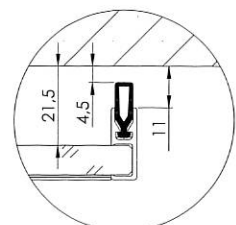

Eine Bürste schließt die Tür zum Boden ab.

PRODUKTEIGENSCHAFTEN

- _ passend für Planeo 120
- _ Wandmontage, 1-flügelig
- _ für Glasstärke 8 mm
- _ maximales Glastürmaß: 1100 x 2200 mm
- _ als Standard- und Sondermaß erhältlich
- _ mit Softeinzug erhältlich

HINWEIS Technisch bedingt hat PLANE0 AIR SILENT einen maximalen Abstand von 4,5 mm von der Wand. Abstandsets für z.B. Montage vor Sockelleisten sind separat erhältlich.

Einfacher
verkaufen mit guten
Beratungs-Tools:
Broschüre
PLANEO AIR