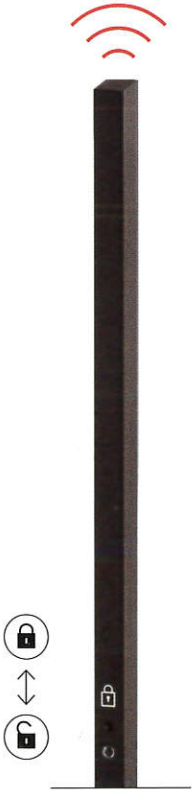

HINWEIS Technisch bedingt hat PLANE0 AIR SILENT einen maximalen Abstand von 4,5 mm von der Wand. Abstandsets für z.B. Montage vor Sockelleisten sind separat erhältlich.

Einfacher
verkaufen mit guten
Beratungs-Tools:
Broschüre
PLANEO AIR

PLANEO AIR SILENT

PLANEO AIR SILENT
Edelstahl matt

PLANEO AIR SILENT
Kaschmirgrau

PLANEO AIR SILENT
Graphitschwarz

GRIFSTANGE PLANEO SMART2LOCK

UNSERE
EMPFEHLUNG
Für ein Maximum an
Privatsphäre empfehlen
wir die **Kombination**
mit der **smart2lock**
Griffstange.

smart2lock
by GRIFFWERK

INTEGRIERTE SCHLIESSTECHNIK

- _ ungestört per Knopfdruck – Privatsphäre bei Schiebetüren
- _ komfortable 1-Hand-Bedienung
- _ einfache Notentriegelung und mechanische Paniköffnung
- _ passend für alle PLANEO 120 und nachrüstbar
- _ Besetzt-Anzeige durch LED
- _ sehr lange Batterielaufzeit
- _ ohne Elektromog

PLANEO GS 49017
smart2lock
Graphitschwarz
Edelstahl matt
Kaschmirgrau