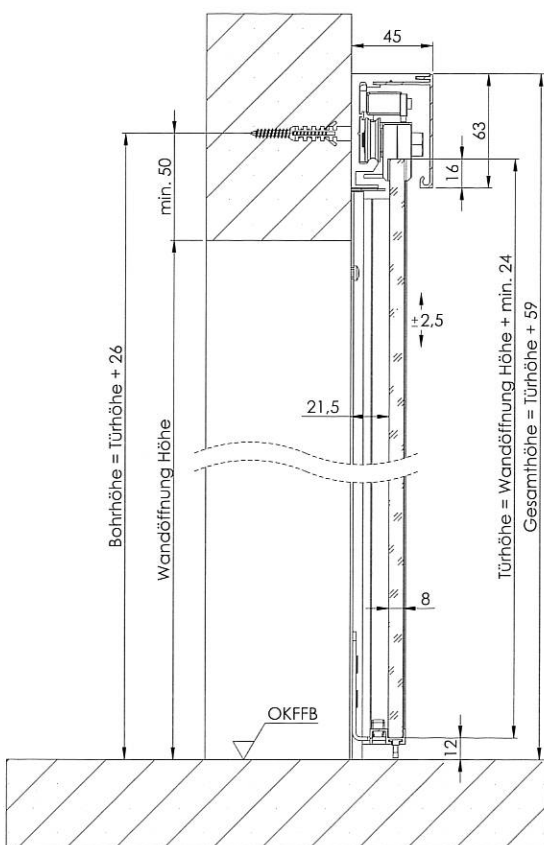

VIelfÄLTIGE ANWENDUNG

KÜCHE

BAD

HOME OFFICE

HOBBYRAUM

DIE TECHNIK – MAXIMAL EFFEKTIV, MINIMAL SICHTBAR

Eine Gummilippe dichtet direkt in die Wandleibung ab.

Eine Gummilippe dichtet an einen, an der Wand montierten Aluminiumwinkel.

Eine Bürste schließt die Tür zum Boden ab.

PRODUKTEIGENSCHAFTEN

- _ passend für Planeo 120
- _ Wandmontage, 1-flügelig
- _ für Glasstärke 8 mm
- _ maximales Glastürmaß: 1100 x 2200 mm
- _ als Standard- und Sondermaß erhältlich
- _ mit Softeinzug erhältlich